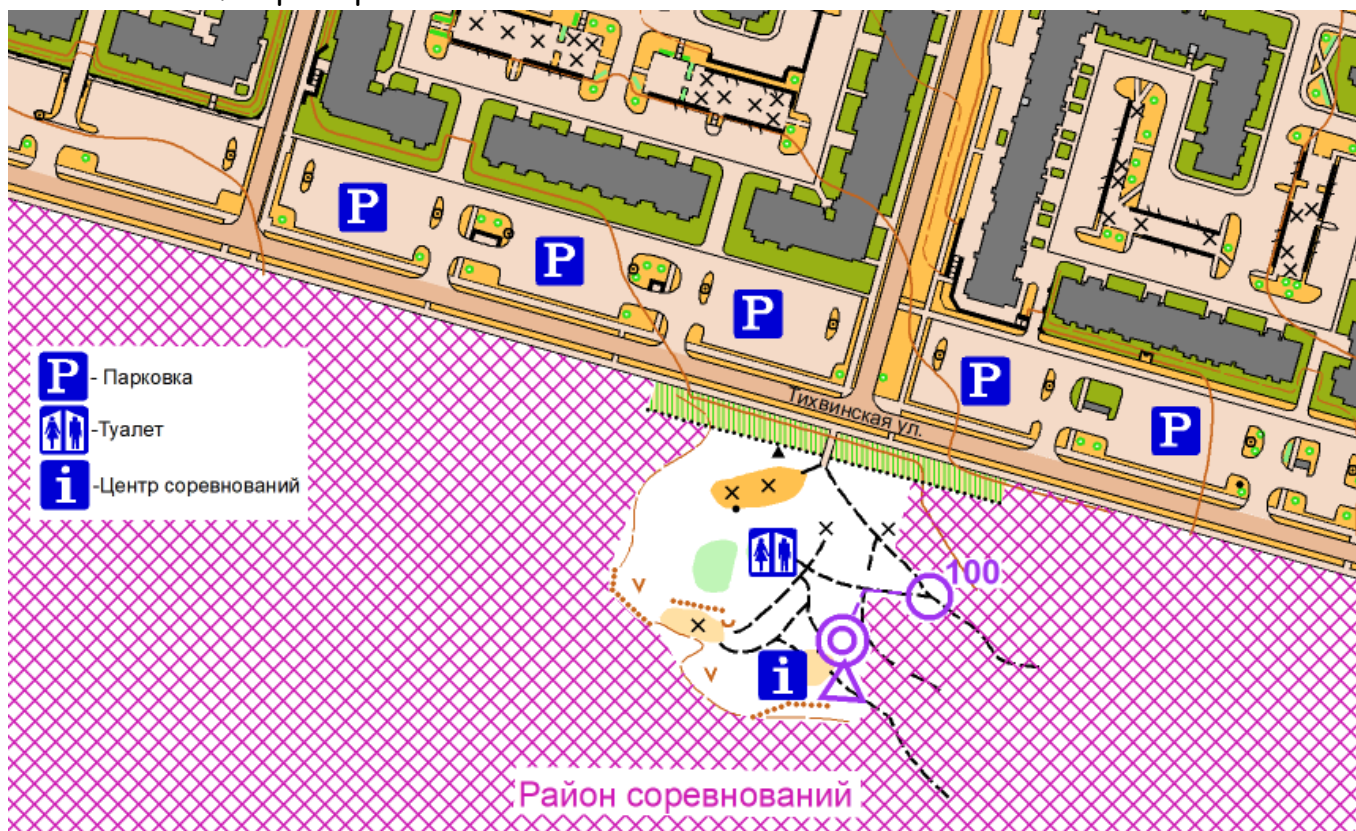

### Место проведения соревнований:

Соревнования проводятся в субботу 28 октября 2023 года в МО Сертолово, вблизи ЖК "Новое Сертолово". Координаты: 60.162199, 30.194886

**ВНИМАНИЕ! НОВАЯ КАРТА!**

Парковка и маршрут подхода к центру соревнований — согласно схеме. Участники, замеченные в районе соревнований до или после старта, будут дисквалифицированы.

Схема района соревнований:

<https://yandex.ru/maps/?um=constructor%3A06d67f7c254b2de0d1f5dc927fea35537fc72da2751e7b25ef2b2ccb80302a&source=constructorLink>

Схема центра соревнований: