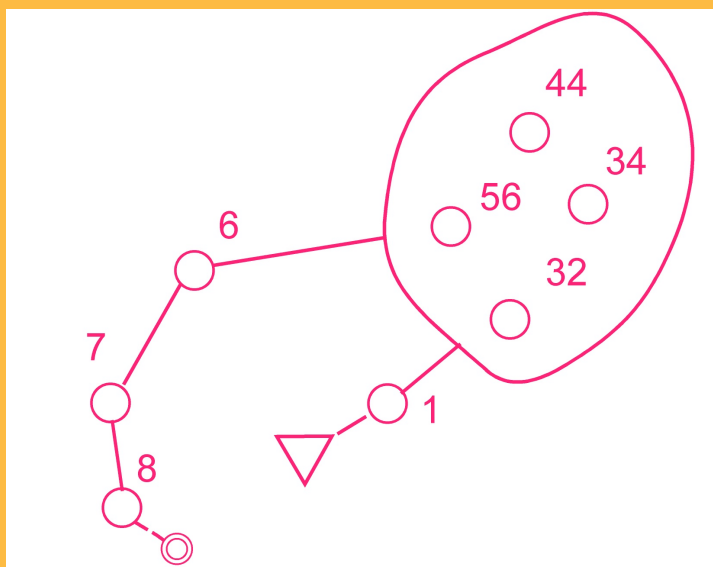

# Предварительные параметры дистанций

Заданное направление

А - лонг	В - лонг	Гроздь	А	В	С	Д
14,5 км	10 км	7 км	7 км	5 км	3,5 км	2,5 км
25 КП	22 КП	20 КП	20 КП	16 КП	11 КП	6 КП

Дистанции А-лонг и В-лонг бегутся с общего старта. Рассеивание в виде бабочки. Пример дистанции Гроздь изображен на Рис.1. Остальные дистанции являются классическими, старт свободный с 12:00 до 13:30.

Рис. 1: Пример грозди