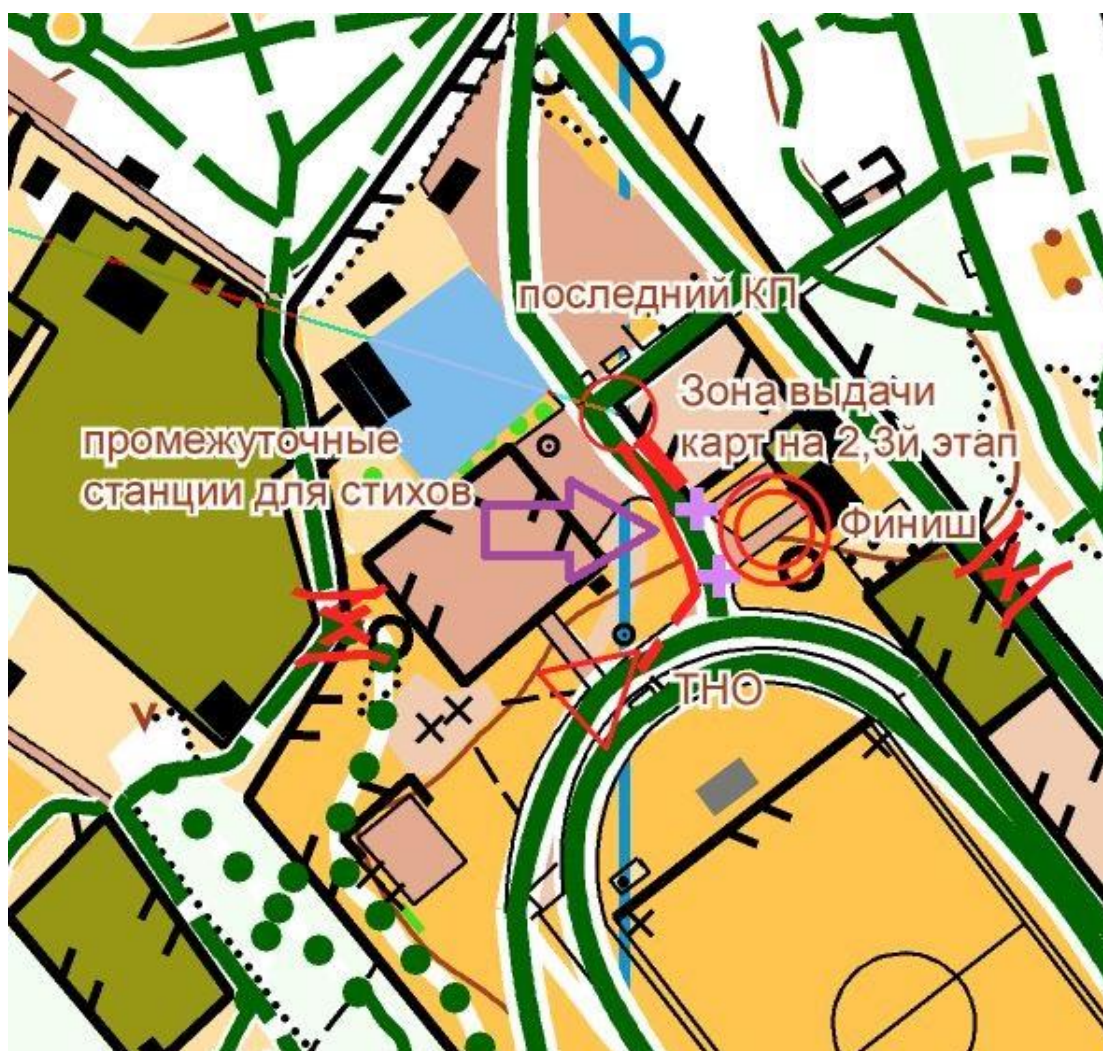

СК Орион ПОЗДРАВЛЯЕТ С НОВЫМ ГОДОМ И ЖЕЛАЕТ ОТЛИЧНЫХ ПРАЗДНИКОВ!

группа	Длина дистанции по прямой	Количество КП	Количество гроздей	старт
А	1900+2500+2300	13+11+13	1+2+2	14:00
В	1920+1850+2000	10+11+11	1+1+1	14:03
Орен	2450	19	Заданное напр-е	14:05

Контрольное время для всех групп – 90 минут.

Контроль прохождения дистанции – для всех групп электронной отметкой SFR. SFR-чипы выдаются на старте. На дистанции контрольные пункты оборудованы станциями контактной отметки и призмами.

Старт и финиш

От Старта до пункта «К» 30 метров. Старт – ОБЩИЙ, согласно стартовому времени возрастных групп.

После отметки станции 55 (последний КП в карте) необходимо проехать к станции СТИХ 1 отметить и начать рассказывать стихотворение контроллеру, после рассказа отметить станцию СТИХ 2 – взять карту 2,3го этапа и продолжить маршрут. После Завершения 3 этапа и рассказа стиха контроллеру – проехать к станции ФИНИШ!