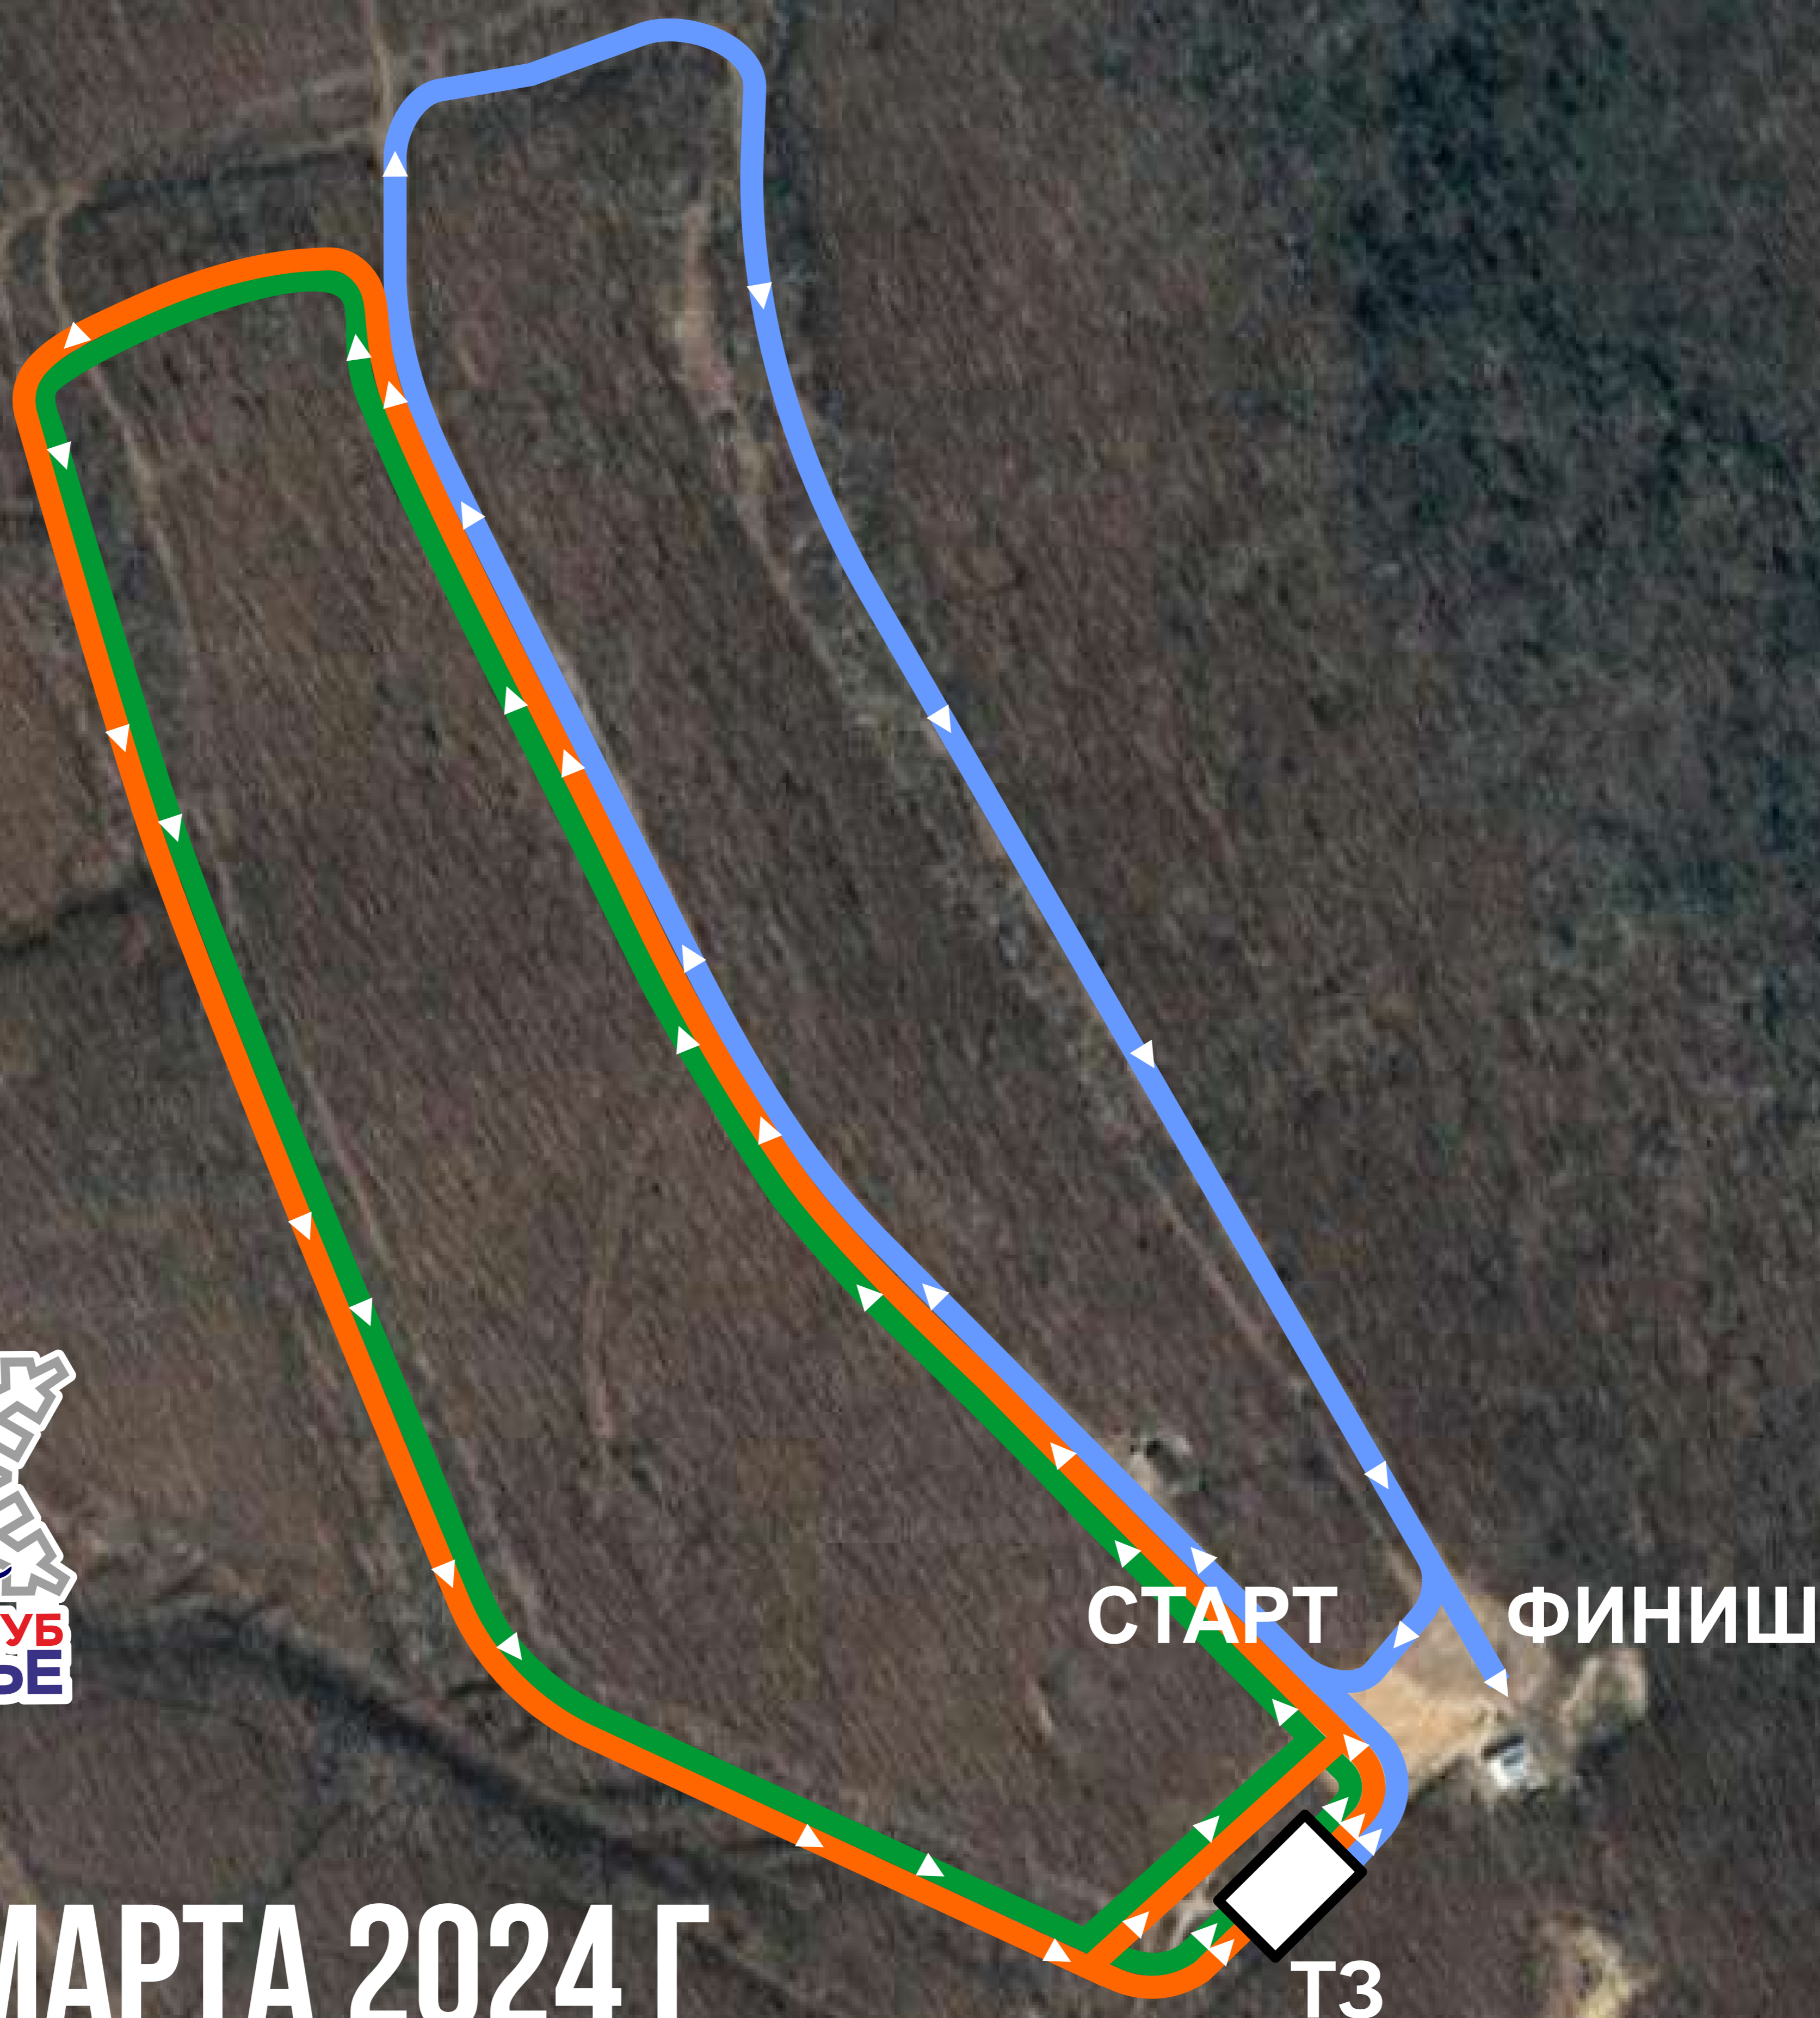

КРАЕВЫЕ СОРЕВНОВАНИЯ ЗИМНИЙ ТРИАТЛОН «ДЕРСУ УЗАЛА»

9 - 10 МАРТА 2024 Г

ТРАССАА ЛЫЖНОГО КЛУБА «СИНЕГОРЬЕ». Г. АРСЕНЬЕВ

БЕГ - 4 КМ

2 КРУГА

► **ВЕЛОСИПЕД - 6 КМ** ►

3 КРУГА

ЛЫЖИ - 6 КМ

2 КРУГА