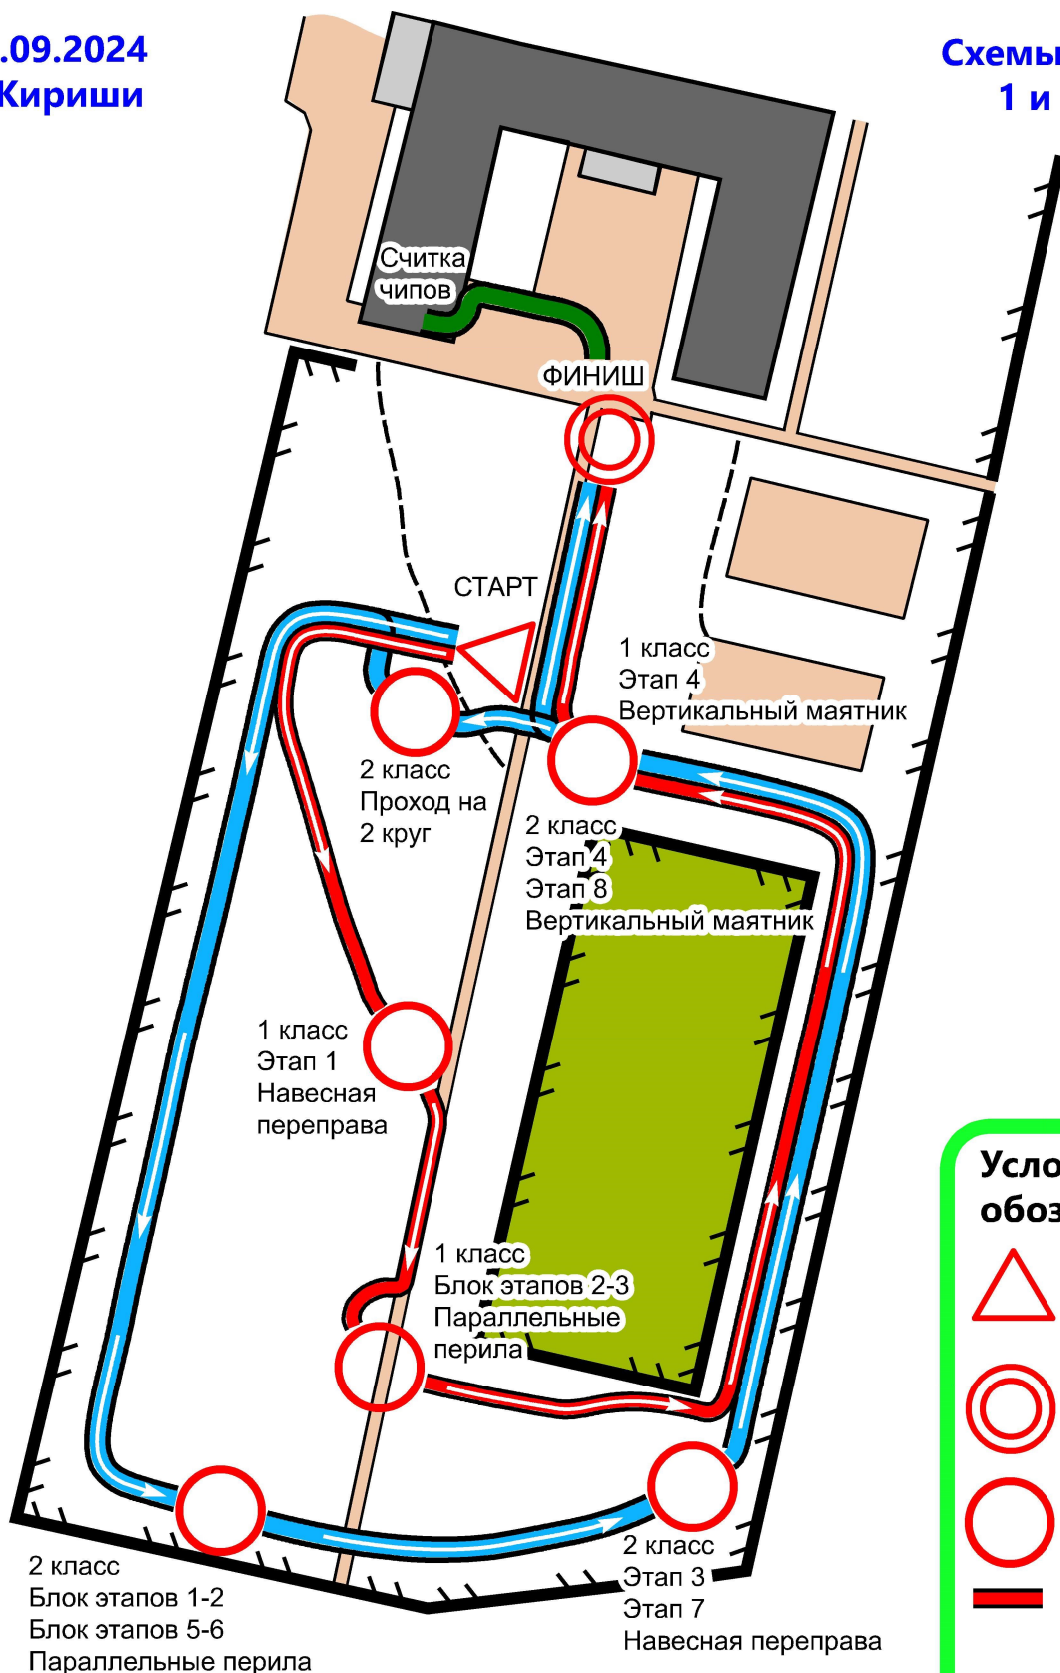

Чемпионат и Первенство Киришского района Соревнования ТК «Ассоль» по спортивному туризму «дистанция – пешеходная»

15.09.2024
г. Кириши

Схемы дистанций
1 и 2 класса

Условные обозначения:

△ - Старт

⊙ - Финиш

○ - Этапы

— - Дистанция 1 класса

— - Дистанция 2 класса

Масштаб - 1см : 10м