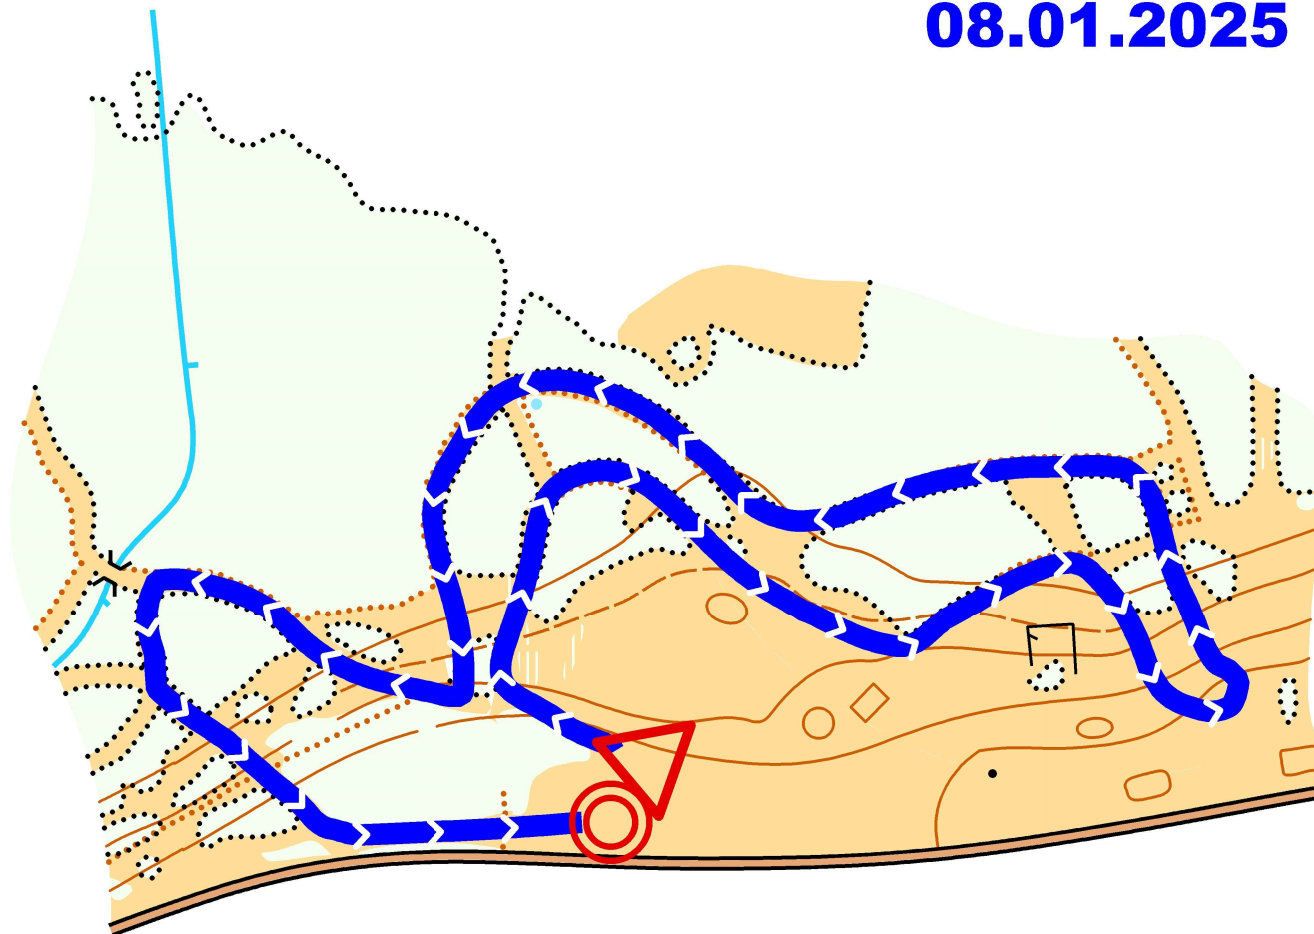

Новогодний спринт - 2025

Схема трассы

г. Кириши
08.01.2025

- старт

- финиш

- круг 1.5 км