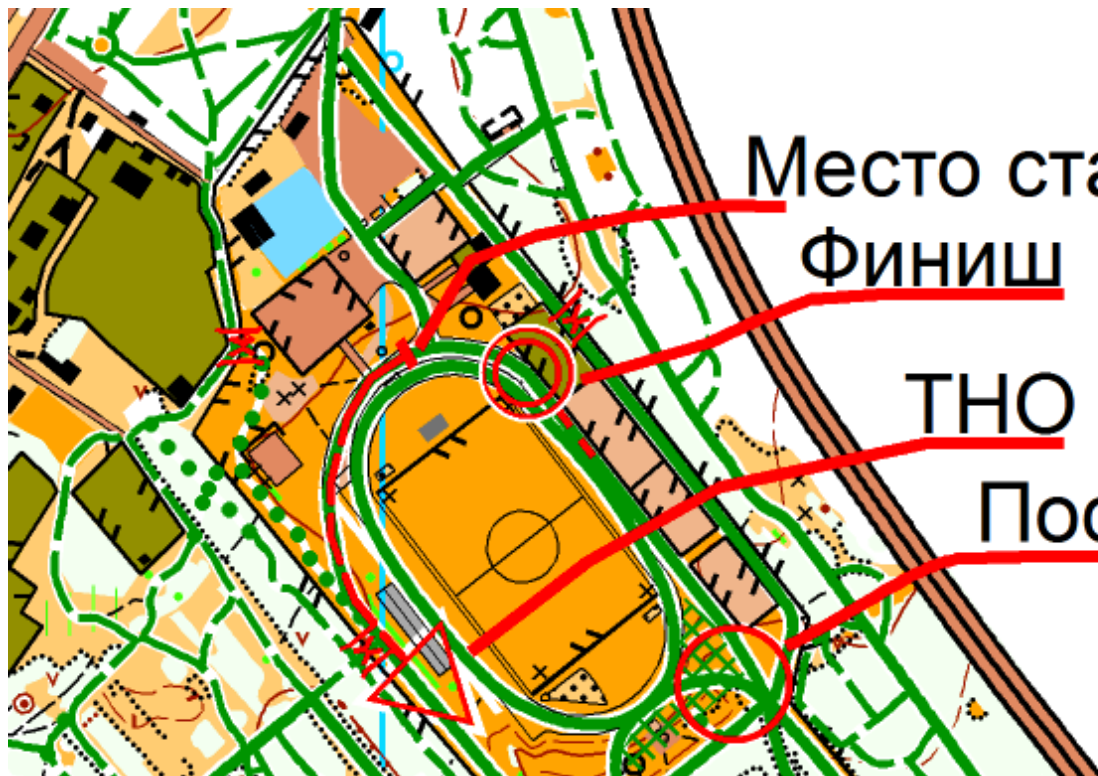

Чемпионат и первенство Томской области

Лыжная гонка - спринт

Дата проведения - 11.01.2025. **Место проведения** – стадион Буревестник

Техническая информация

Местность: Местность лощинного типа. Сильнопоресеченная. Общий перепад высот в районе соревнований около 70 метров. Соревнования проводятся в районе, где проходит лыжная трасса, она же «Тропа здоровья». Здесь много лыжников и гуляющих людей. Убедительная просьба тренеров проинформировать своих подопечных, что перед выходом на лыжную трассу нужно убедиться в том что они не столкнутся с лыжником.

Карта формата А4. Масштаб: 1:5000. Сечение рельефа: 5 метров.

Параметры дистанций

Дистанция	Возрастные группы	Длина дистанции	Количество КП
Дистанция А	МЭ, М20, М35	4,6 км	19
Дистанция В	ЖЭ, Ж20, Ж35	3,6 км	16
Дистанция С	Ж17, М17	2,6 км	12
Дистанция D	М14, Ж14	2,0 км	10

Контрольные пункты оборудованы обозначением КП («призма») и средством отметки (SI-станция).

Старт интервальный – через 1 минуту согласно протоколу. Начало ориентирование от пункта «К». От старта до пункта «К» движение по маркированному участку – 80 метров. От последнего КП до финиша движение по маркированному участку 100м.

Контрольное время для всех групп 60 минут.

Арена

Место старта
Финиш

ТНО

Последний КП